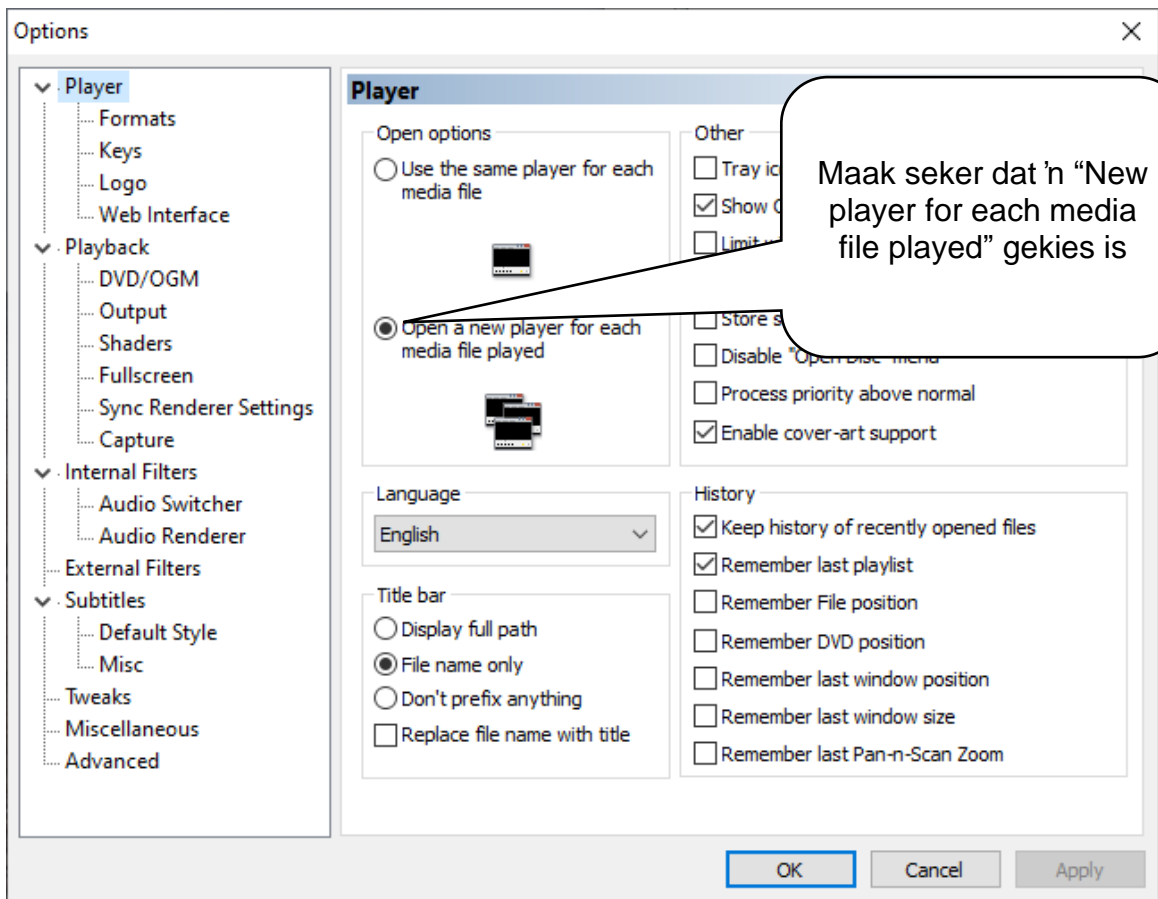

Kyk vir die System:

2. Opstelling

Nadat die toepassing afgelaai en geïnstalleer is, is daar twee belangrike instellings wat gemaak moet word:

Klik "view" en heel onder op "Options".

Player:

Playback

MPC is nou opgestel vir gebruik om musiek te speel.