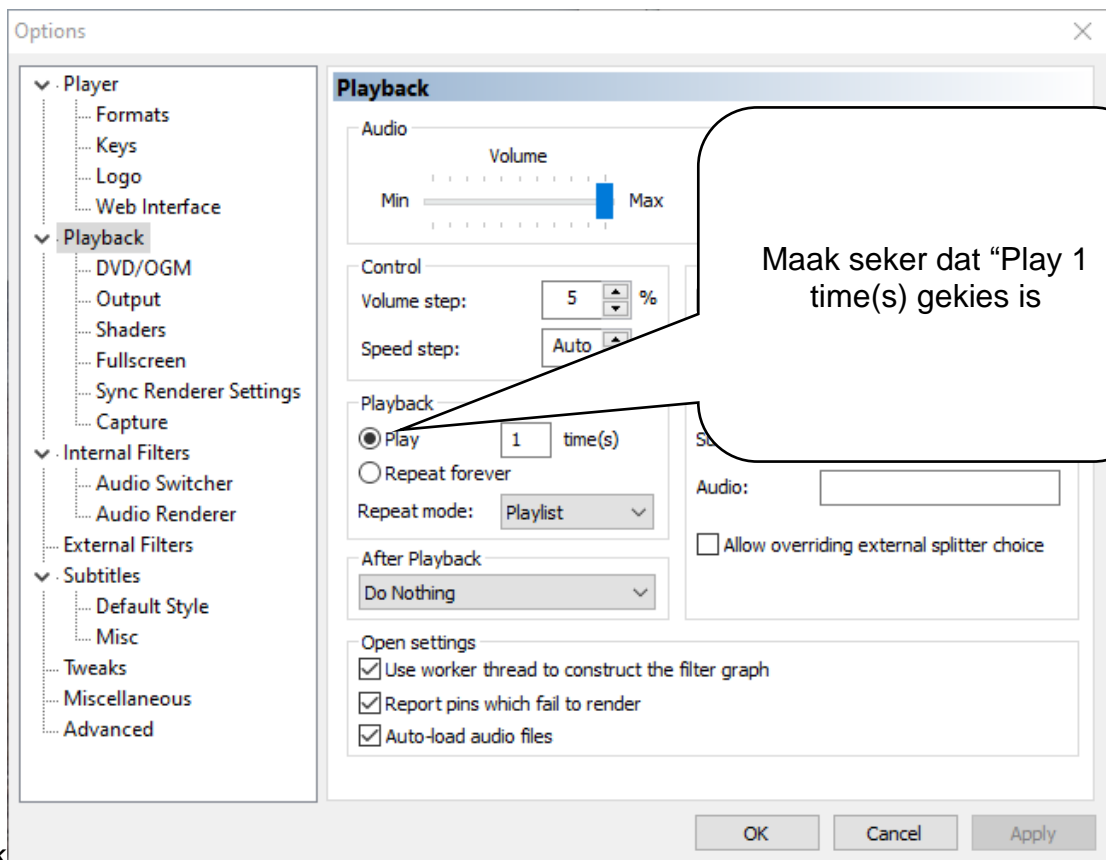

Kyk vir die System:

2. Opstelling

Nadat die toepassing afgelaai en geïnstalleer is, is daar twee belangrike instellings wat gemaak moet word:

Klik "view" en heel onder op "Options".

Player:

Playback

MPC is nou opgestel vir gebruik om musiek te speel.