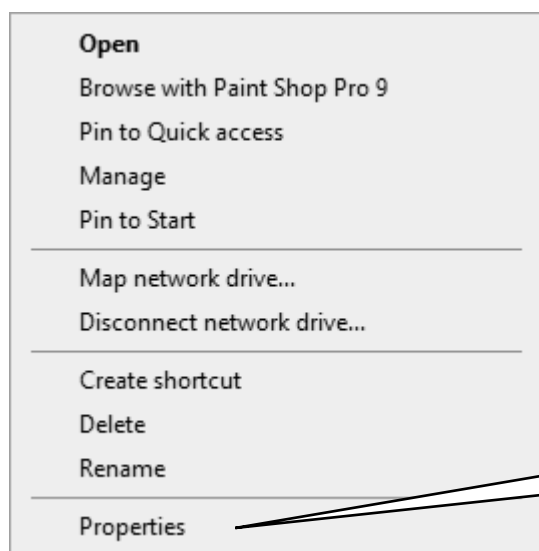

Media Player Classic Opstelling

1. Aflaai

Laai die korrekte weergawe af by <https://mpc-hc.org/downloads/>

As jy twyfel oor watter weergawe hou rekenaar is, regs klik op